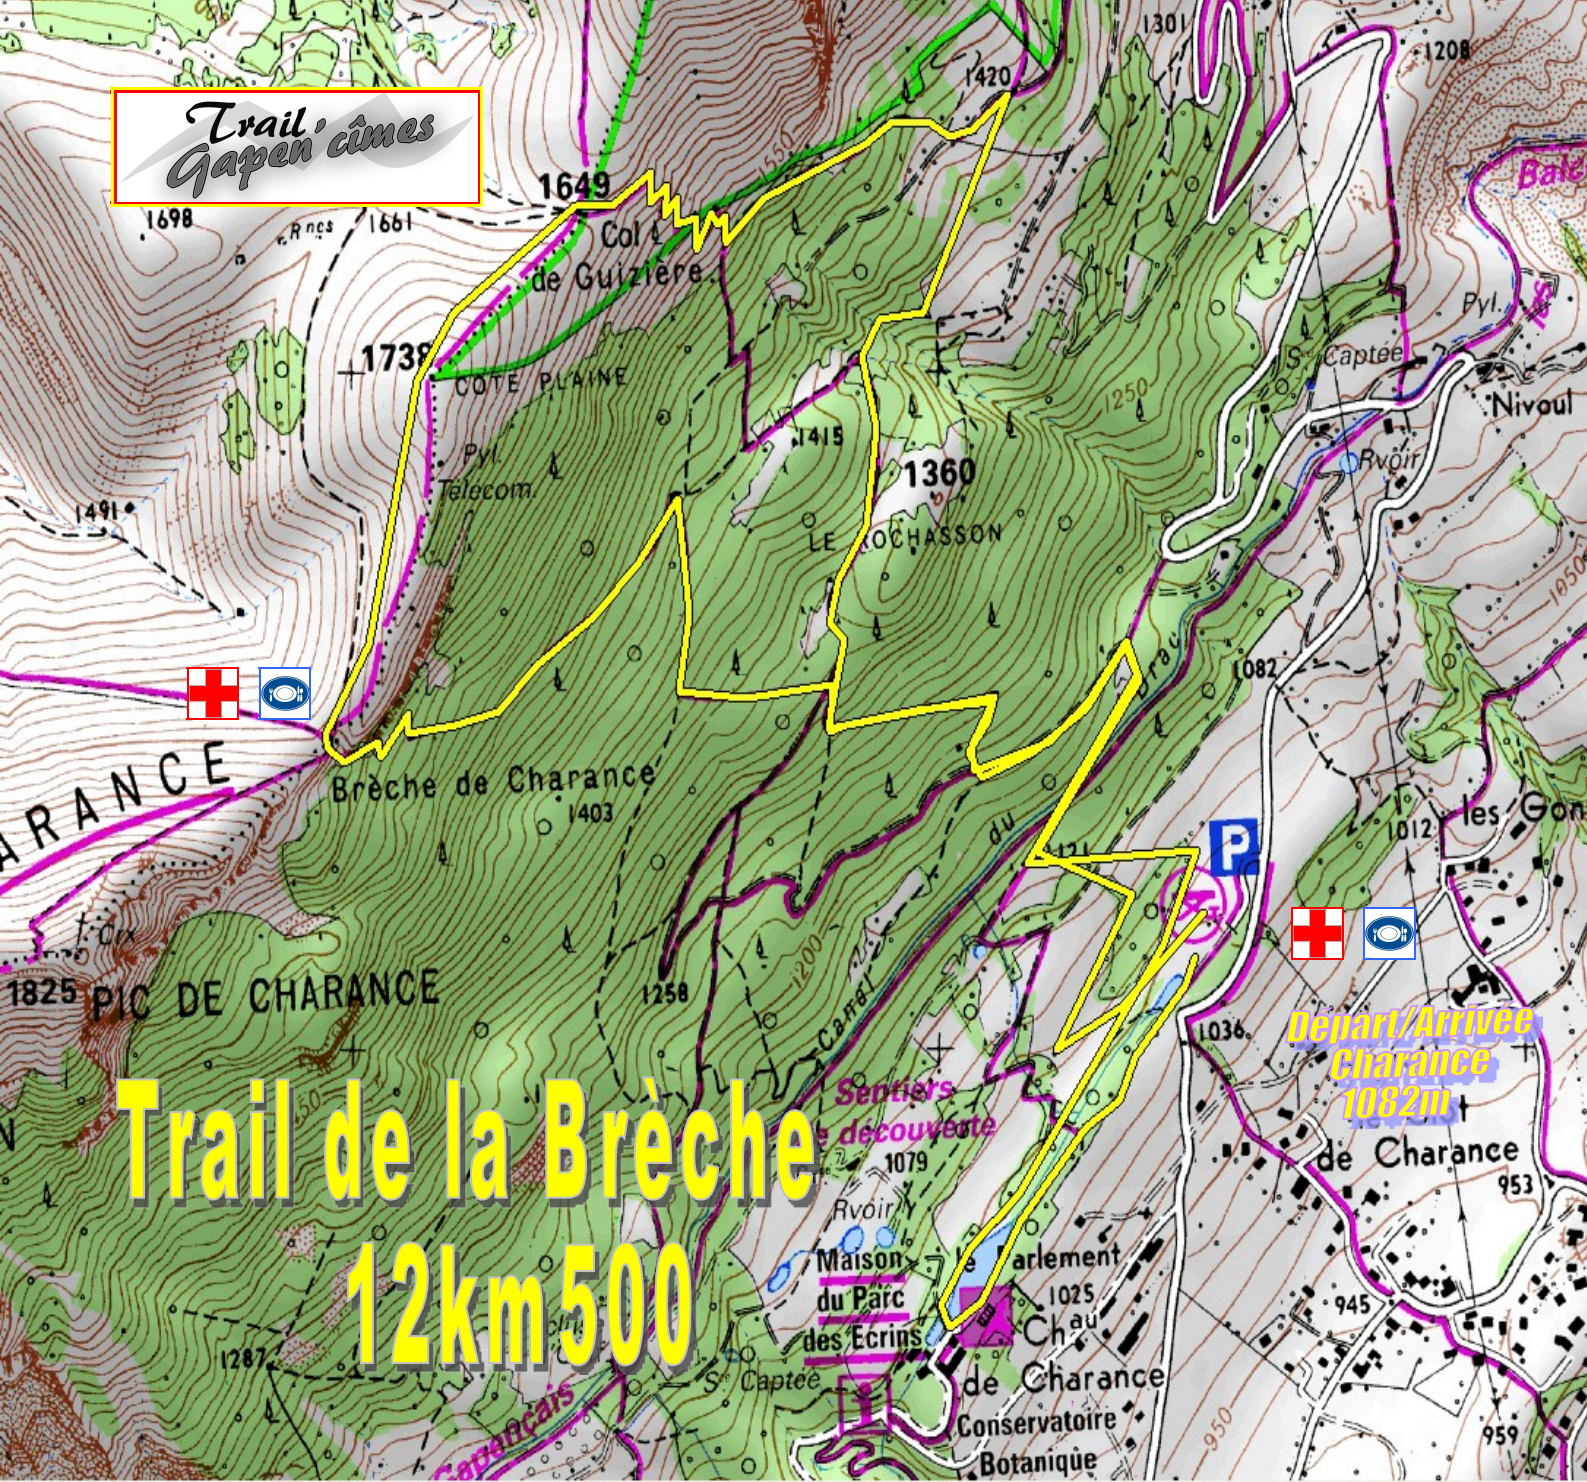

Trail Gapeh cîmes

Trail de la Brèche

12km 500