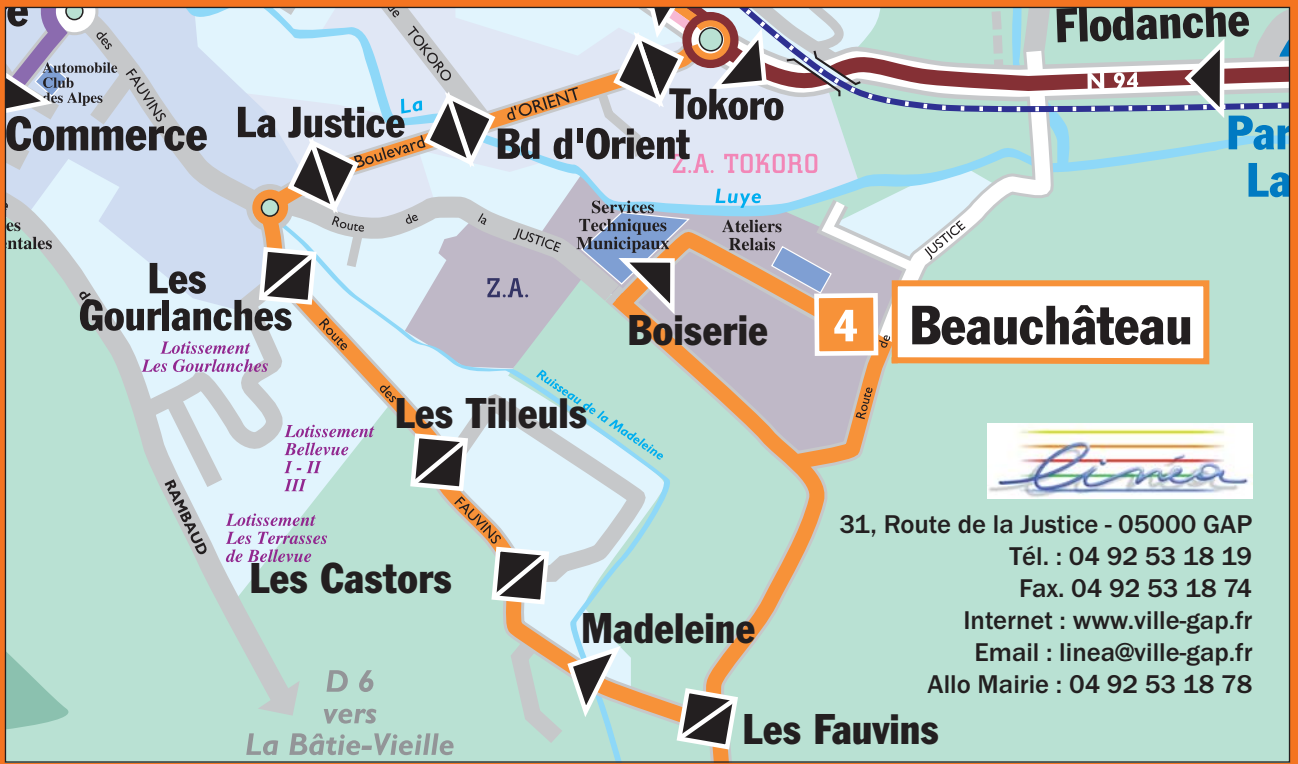

# LIGNE 4

Lundi à Samedi

Horaires valables toute l'année.

# TOKORO > SAINT JEAN

BEAUCHÂTEAU	06:25	07:35			10:35	11:50	13:40		16:10		18:35
LES TILLEULS	06:28	07:38			10:38	11:53	13:43		16:13		18:38
TOKORO	06:31	07:41			10:41	11:56	13:46		16:16		18:41
GARE SNCF	06:37	07:48			10:47	12:02	13:53		16:24		18:48
FAURE DU SERRE	06:38	07:49	08:40	09:30	10:48	12:10	13:55	14:55	16:26	17:15	18:49
VERDUN	06:40	07:51	08:41	09:31	10:50	12:11	13:57	14:56	16:27	17:16	18:51
PORTE COLOMBE	06:42	07:53	08:43	09:33	10:52	12:13	13:59	14:58	16:29	17:19	18:53
LES CÈDRES	06:46	07:58	08:47	09:37	10:57	12:18	14:04	15:02	16:35	17:24	18:59
ALBERT BOREL	06:51	08:02	08:52	09:42	11:02	12:22	14:09	15:06	16:39	17:29	19:03
STE MARTHE	06:54	08:05	08:54	09:45	11:05	12:25	14:12	15:09	16:42	17:32	19:06
ST JEAN	06:56	08:08	08:57	09:47	11:07	12:28	14:14	15:11	16:45	17:34	19:08
LE CHAFFAL	06:57	08:09	08:58	09:48	11:08	12:29	14:15	15:13	16:46	17:35	19:09

# SAINT JEAN > TOKORO

LE CHAFFAL	07:00	08:12	09:05	09:50	11:10	13:00	14:25	15:20	16:50	17:50	19:10
ST JEAN	07:01	08:13	09:05	09:50	11:11	13:01	14:26	15:21	16:51	17:51	19:11
STE MARTHE	07:02	08:14	09:07	09:52	11:13	13:02	14:28	15:23	16:53	17:52	19:12
ALBERT BOREL	07:04	08:16	09:08	09:54	11:14	13:04	14:30	15:25	16:55	17:54	19:14
LES CÈDRES	07:10	08:22	09:14	09:59	11:21	13:10	14:36	15:31	17:01	18:00	19:18
EUROPE	07:14	08:26	09:18	10:03	11:25	13:14	14:40	15:35	17:06	18:04	19:21
POMPIDOU	07:16	08:28	09:20	10:06	11:27	13:16	14:42	15:38	17:08	18:06	19:22
LA BLÂCHE	07:18	08:30	09:22	10:08	11:29	13:18	14:44	15:40	17:11	18:08	19:24
LADOUCKETTE	07:21	08:32	09:24	10:10	11:32	13:20	14:46	15:42	17:13	18:10	19:25
GARE SNCF	07:22			10:11	11:33	13:21		15:43		18:12	19:26
TOKORO	07:26			10:15	11:37	13:26		15:48		18:16	19:31
LES TILLEULS	07:28			10:18	11:40	13:28		15:50		18:19	19:34
BOISERIE	07:32			10:21	11:43	13:32		15:54		18:23	19:38
BEAUCHÂTEAU	07:33			10:22	11:44	13:33		15:55		18:24	19:39