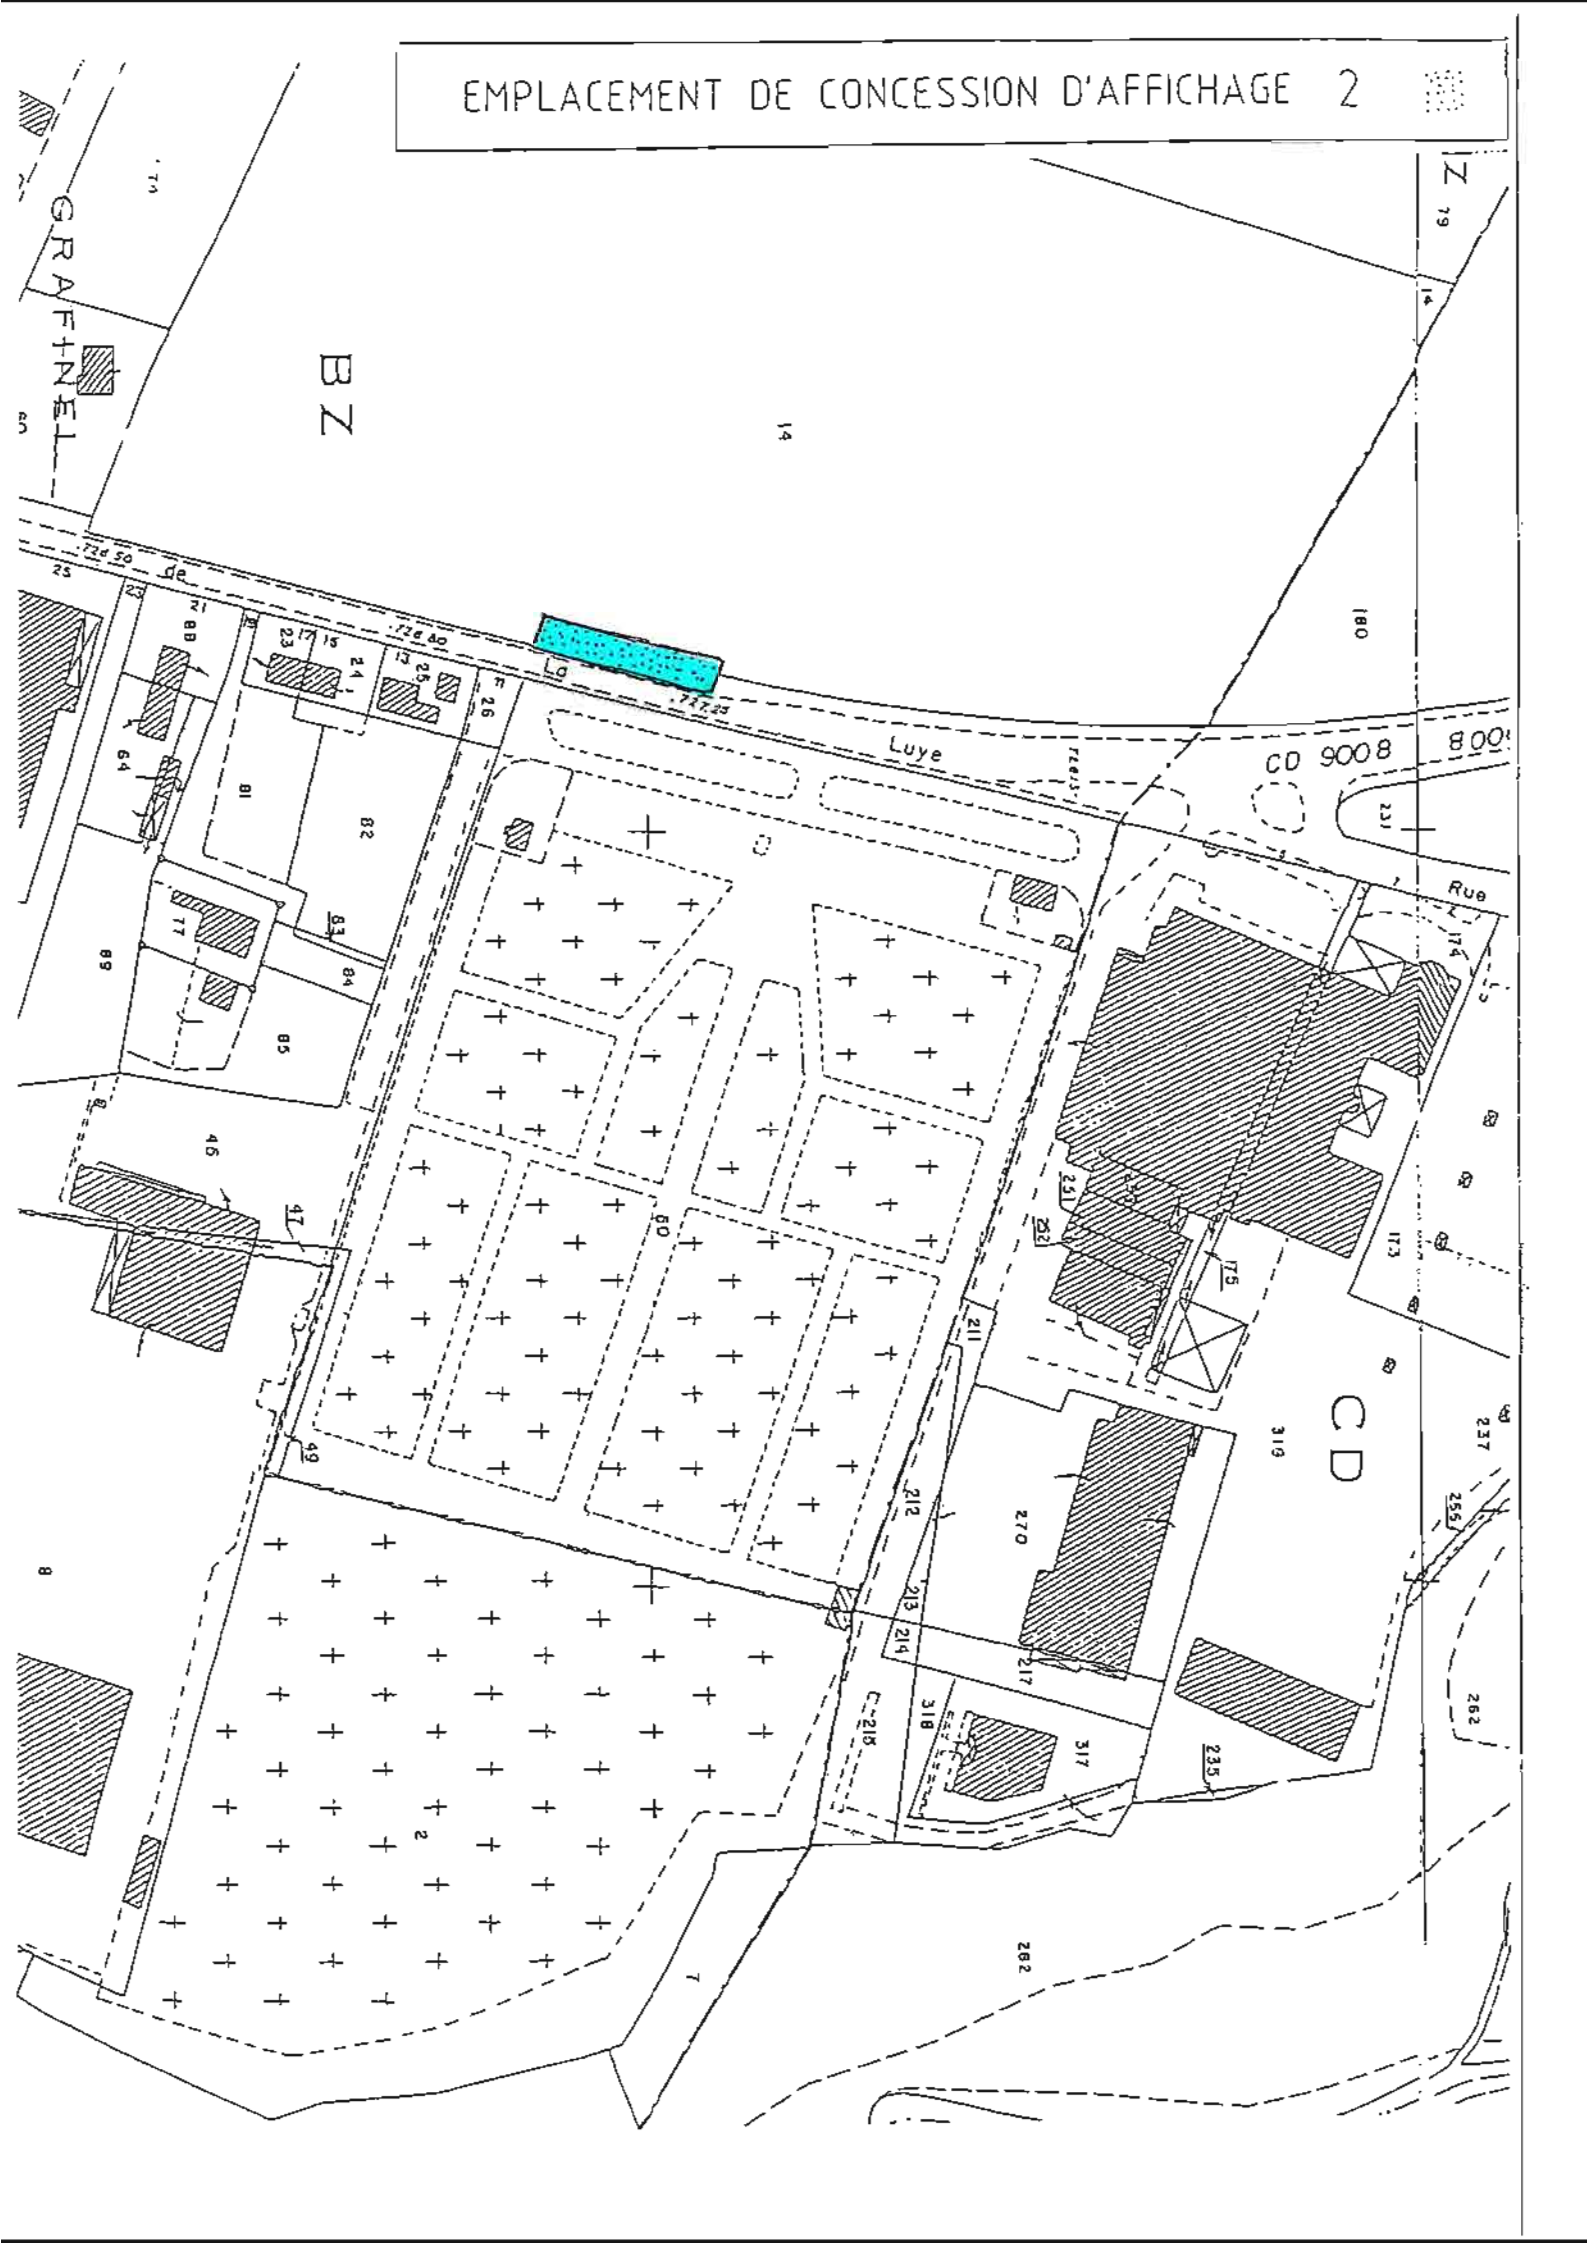

COMMUNE DE GAP

REGLEMENTATION DE LA PUBLICITE

ARRÊTÉ MUNICIPAL
18 mars 2005

PLAN DE SITUATION

Zone de publicité restreinte 3
Zone de publicité autorisée 4

EMPLACEMENT DE CONCESSION D'AFFICHAGE 1

EMPLACEMENT DE CONCESSION D'AFFICHAGE 2

EMPLACEMENT DE CONCESSION D'AFFICHAGE 3

3

EMPLACEMENT DE CONCESSION D'AFFICHAGE 6

EMPLACEMENT DE CONCESSION D'AFFICHAGE 10

EMPLACEMENT DE CONCESSION D'AFFICHAGE 11

EMPLACEMENT DE CONCESSION D'AFFICHAGE 14

EMPLACEMENT DE CONCESSION D'AFFICHAGE 15

SOUS LE FOREST D'ENTRAIS

EMPLACEMENT DE CONCESSION D'AFFICHAGE 19

EMPLACEMENT DE CONCESSION D'AFFICHAGE 21

EMPLACEMENT DE CONCESSION D'AFFICHAGE 22

EMPLACEMENT DE CONCESSION D'AFFICHAGE 23

EMPLACEMENT DE CONCESSION D'AFFICHAGE 24