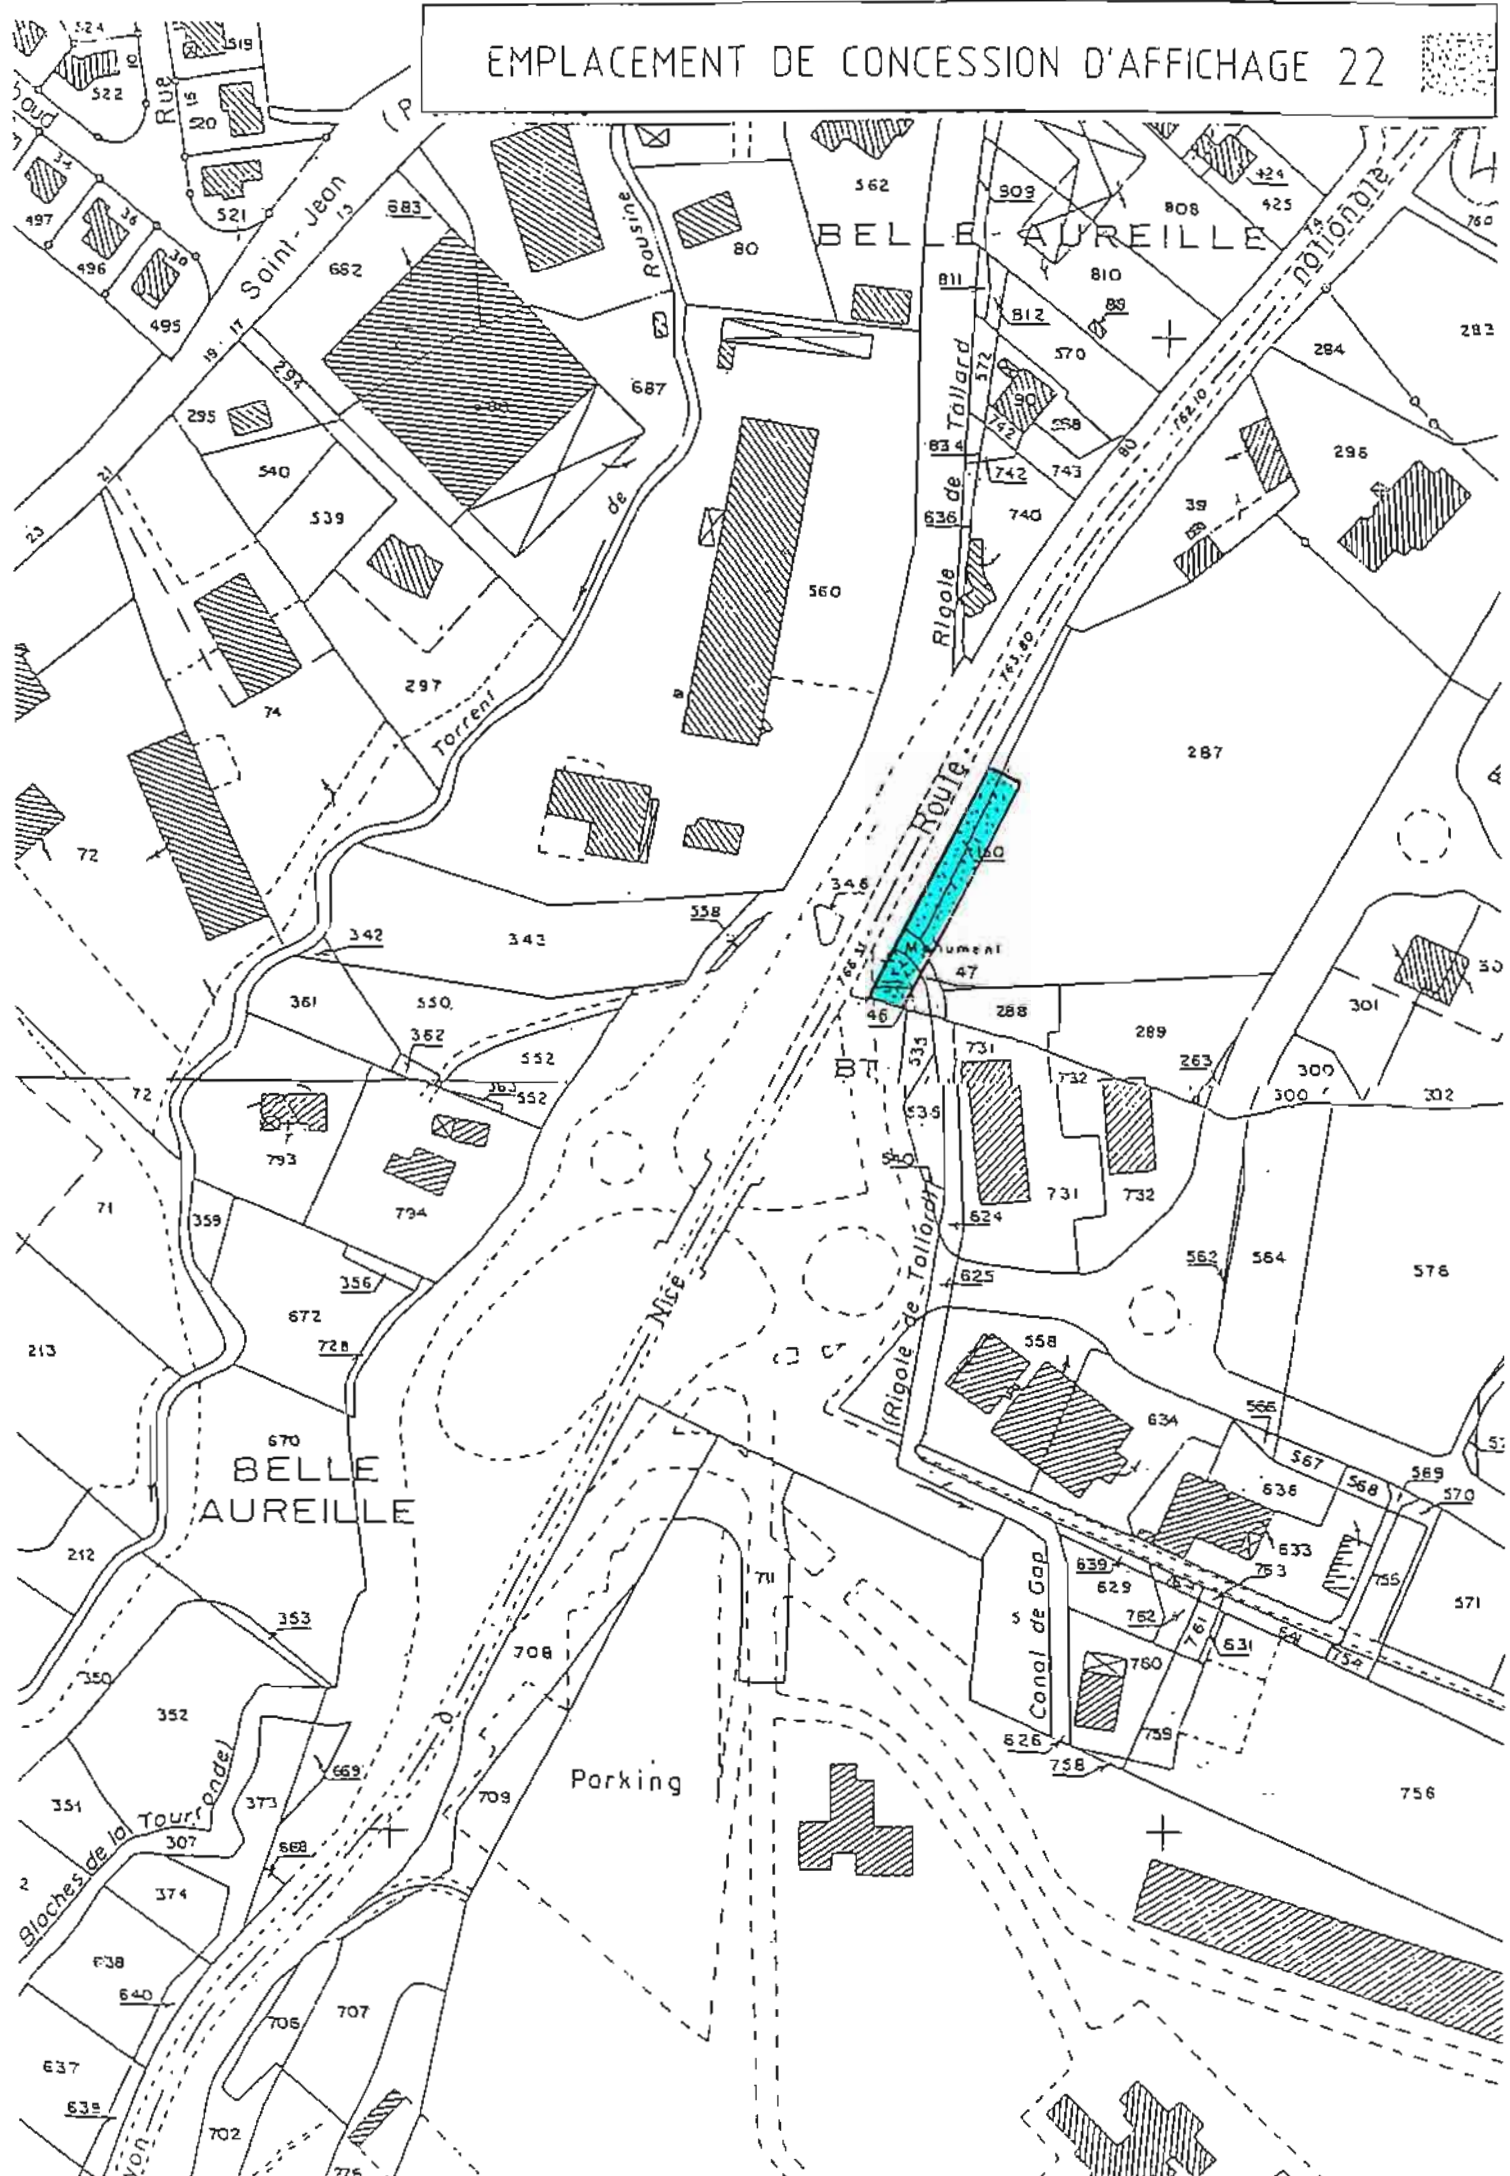

COMMUNE DE GAP

REGLEMENTATION DE LA PUBLICITE

ARRÊTÉ MUNICIPAL
18 mars 2005

PLAN DE SITUATION

Zone de publicité restreinte 3
Zone de publicité autorisée 4

EMPLACEMENT DE CONCESSION D'AFFICHAGE 1

EMPLACEMENT DE CONCESSION D'AFFICHAGE 2

SOUS LE FOREST D'ENTRAIS

EMPLACEMENT DE CONCESSION D'AFFICHAGE 19

EMPLACEMENT DE CONCESSION D'AFFICHAGE 21

EMPLACEMENT DE CONCESSION D'AFFICHAGE 22

EMPLACEMENT DE CONCESSION D'AFFICHAGE 23

EMPLACEMENT DE CONCESSION D'AFFICHAGE 24