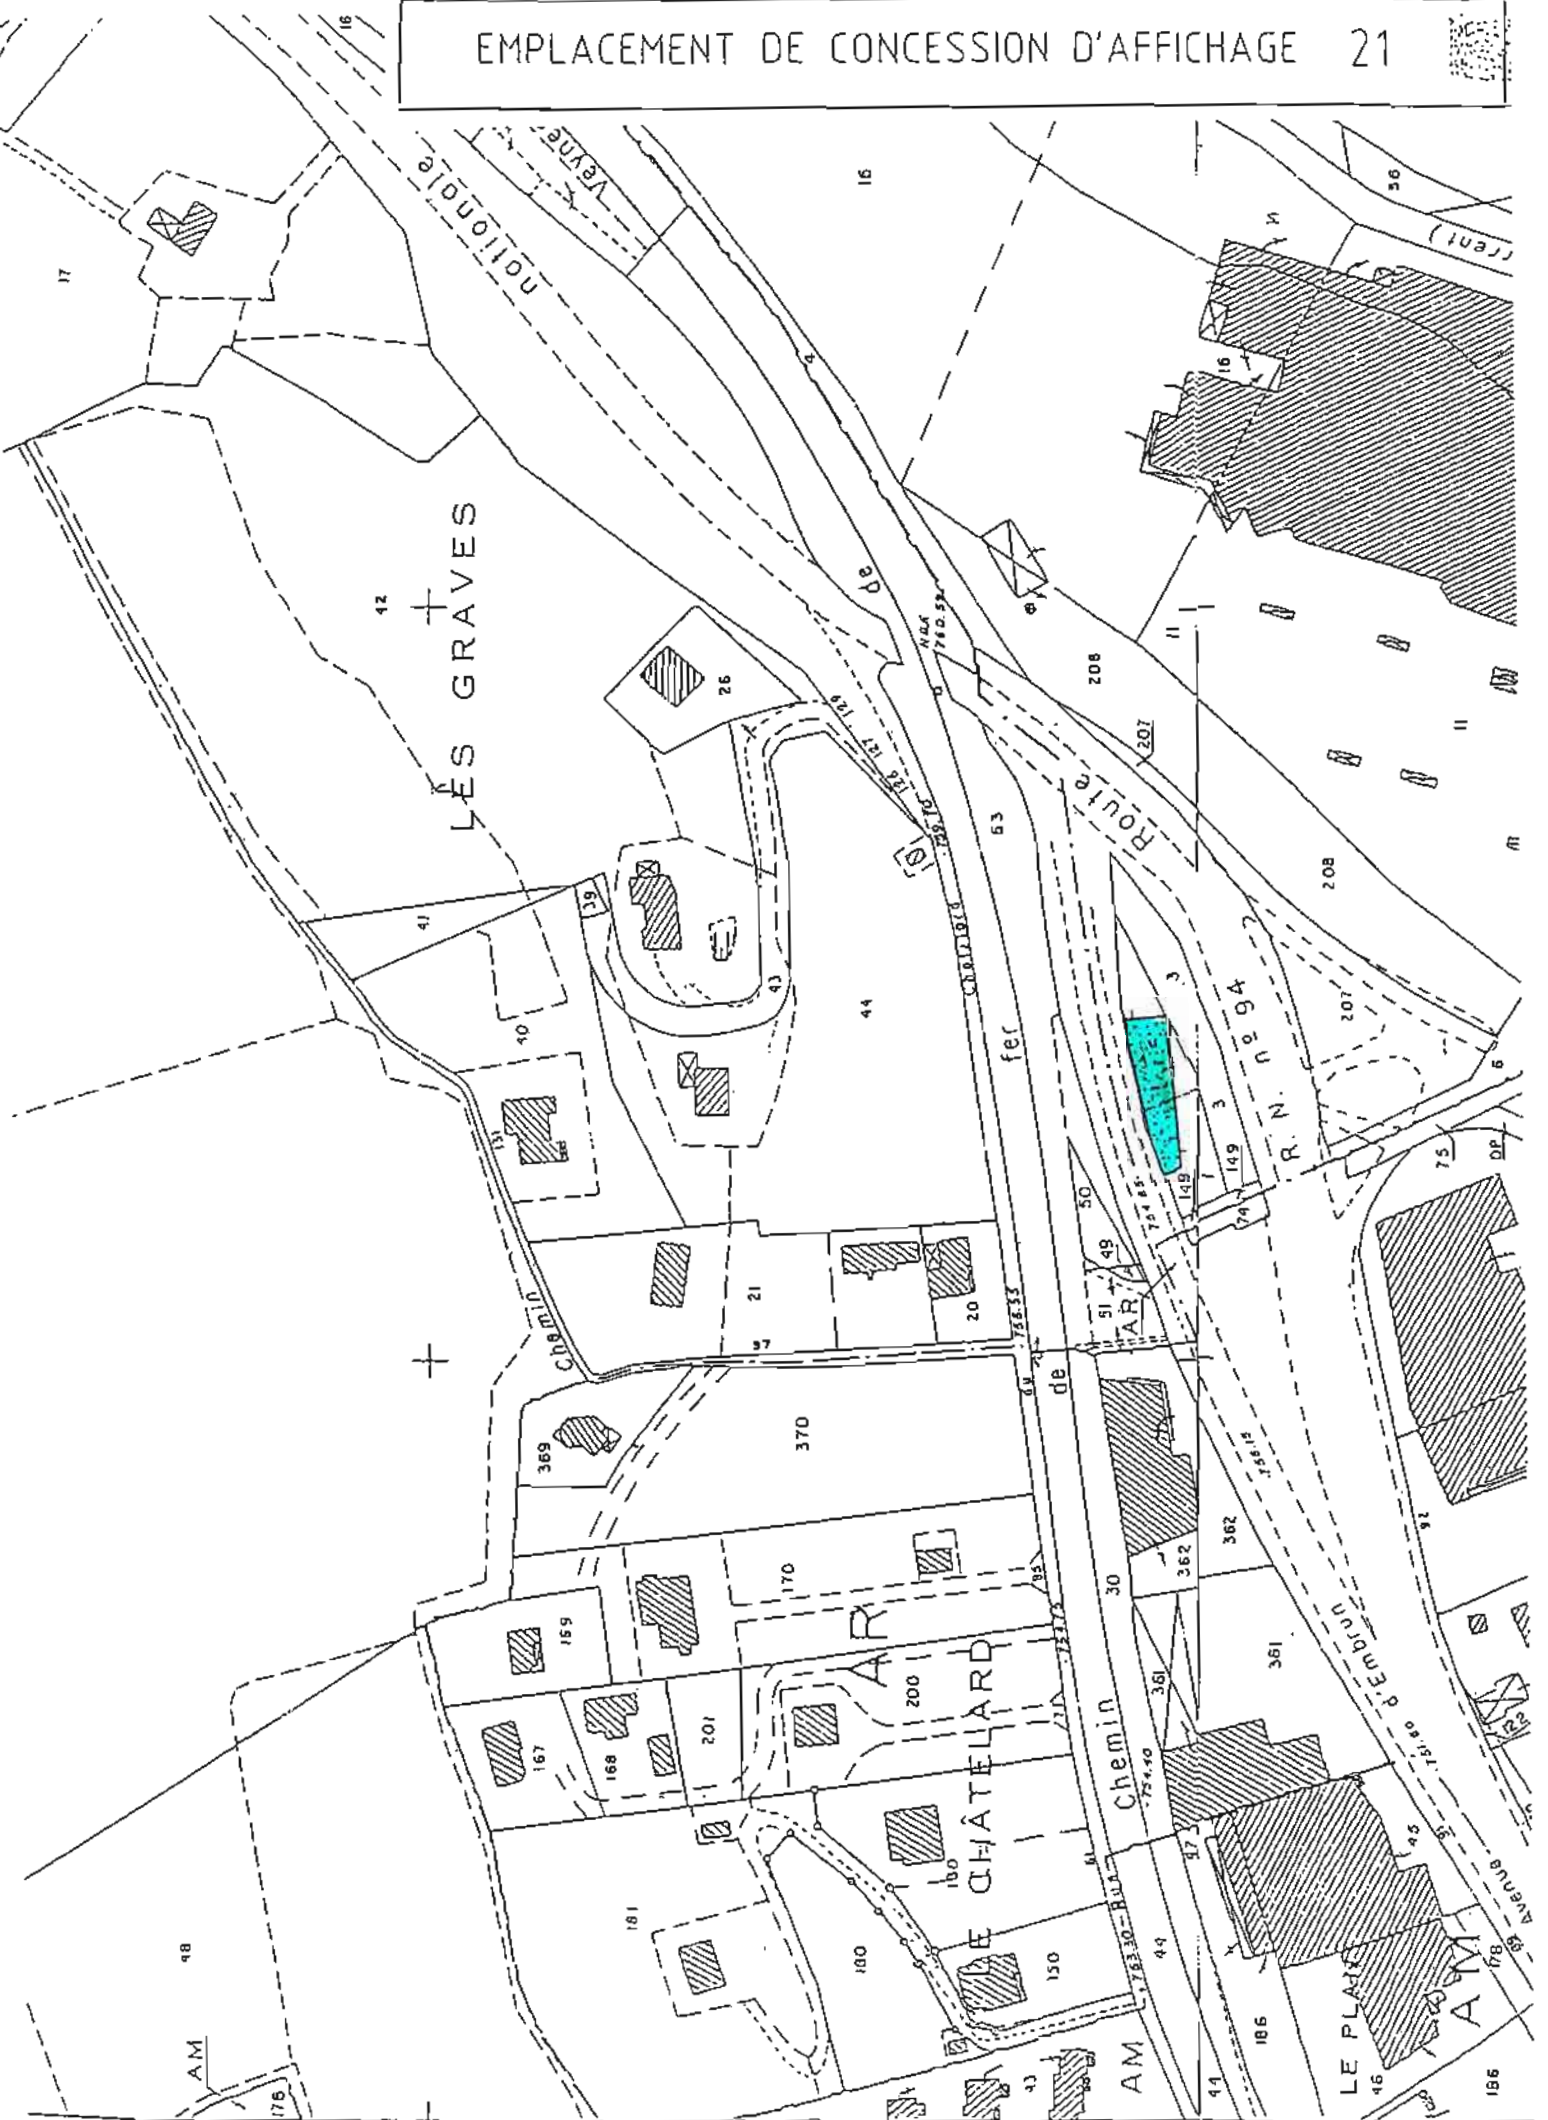

COMMUNE DE GAP

REGLEMENTATION DE LA PUBLICITE

ARRÊTÉ MUNICIPAL
18 mars 2005

PLAN DE SITUATION

Zone de publicité restreinte 3
Zone de publicité autorisée 4

EMPLACEMENT DE CONCESSION D'AFFICHAGE 1

EMPLACEMENT DE CONCESSION D'AFFICHAGE 2

EMPLACEMENT DE CONCESSION D'AFFICHAGE 3

3

EMPLACEMENT DE CONCESSION D'AFFICHAGE 6

EMPLACEMENT DE CONCESSION D'AFFICHAGE 10

EMPLACEMENT DE CONCESSION D'AFFICHAGE 11

EMPLACEMENT DE CONCESSION D'AFFICHAGE 14

EMPLACEMENT DE CONCESSION D'AFFICHAGE 15

SOUS LE FOREST D'ENTRAIS

EMPLACEMENT DE CONCESSION D'AFFICHAGE 19

EMPLACEMENT DE CONCESSION D'AFFICHAGE 21

EMPLACEMENT DE CONCESSION D'AFFICHAGE 22

EMPLACEMENT DE CONCESSION D'AFFICHAGE 23

EMPLACEMENT DE CONCESSION D'AFFICHAGE 24