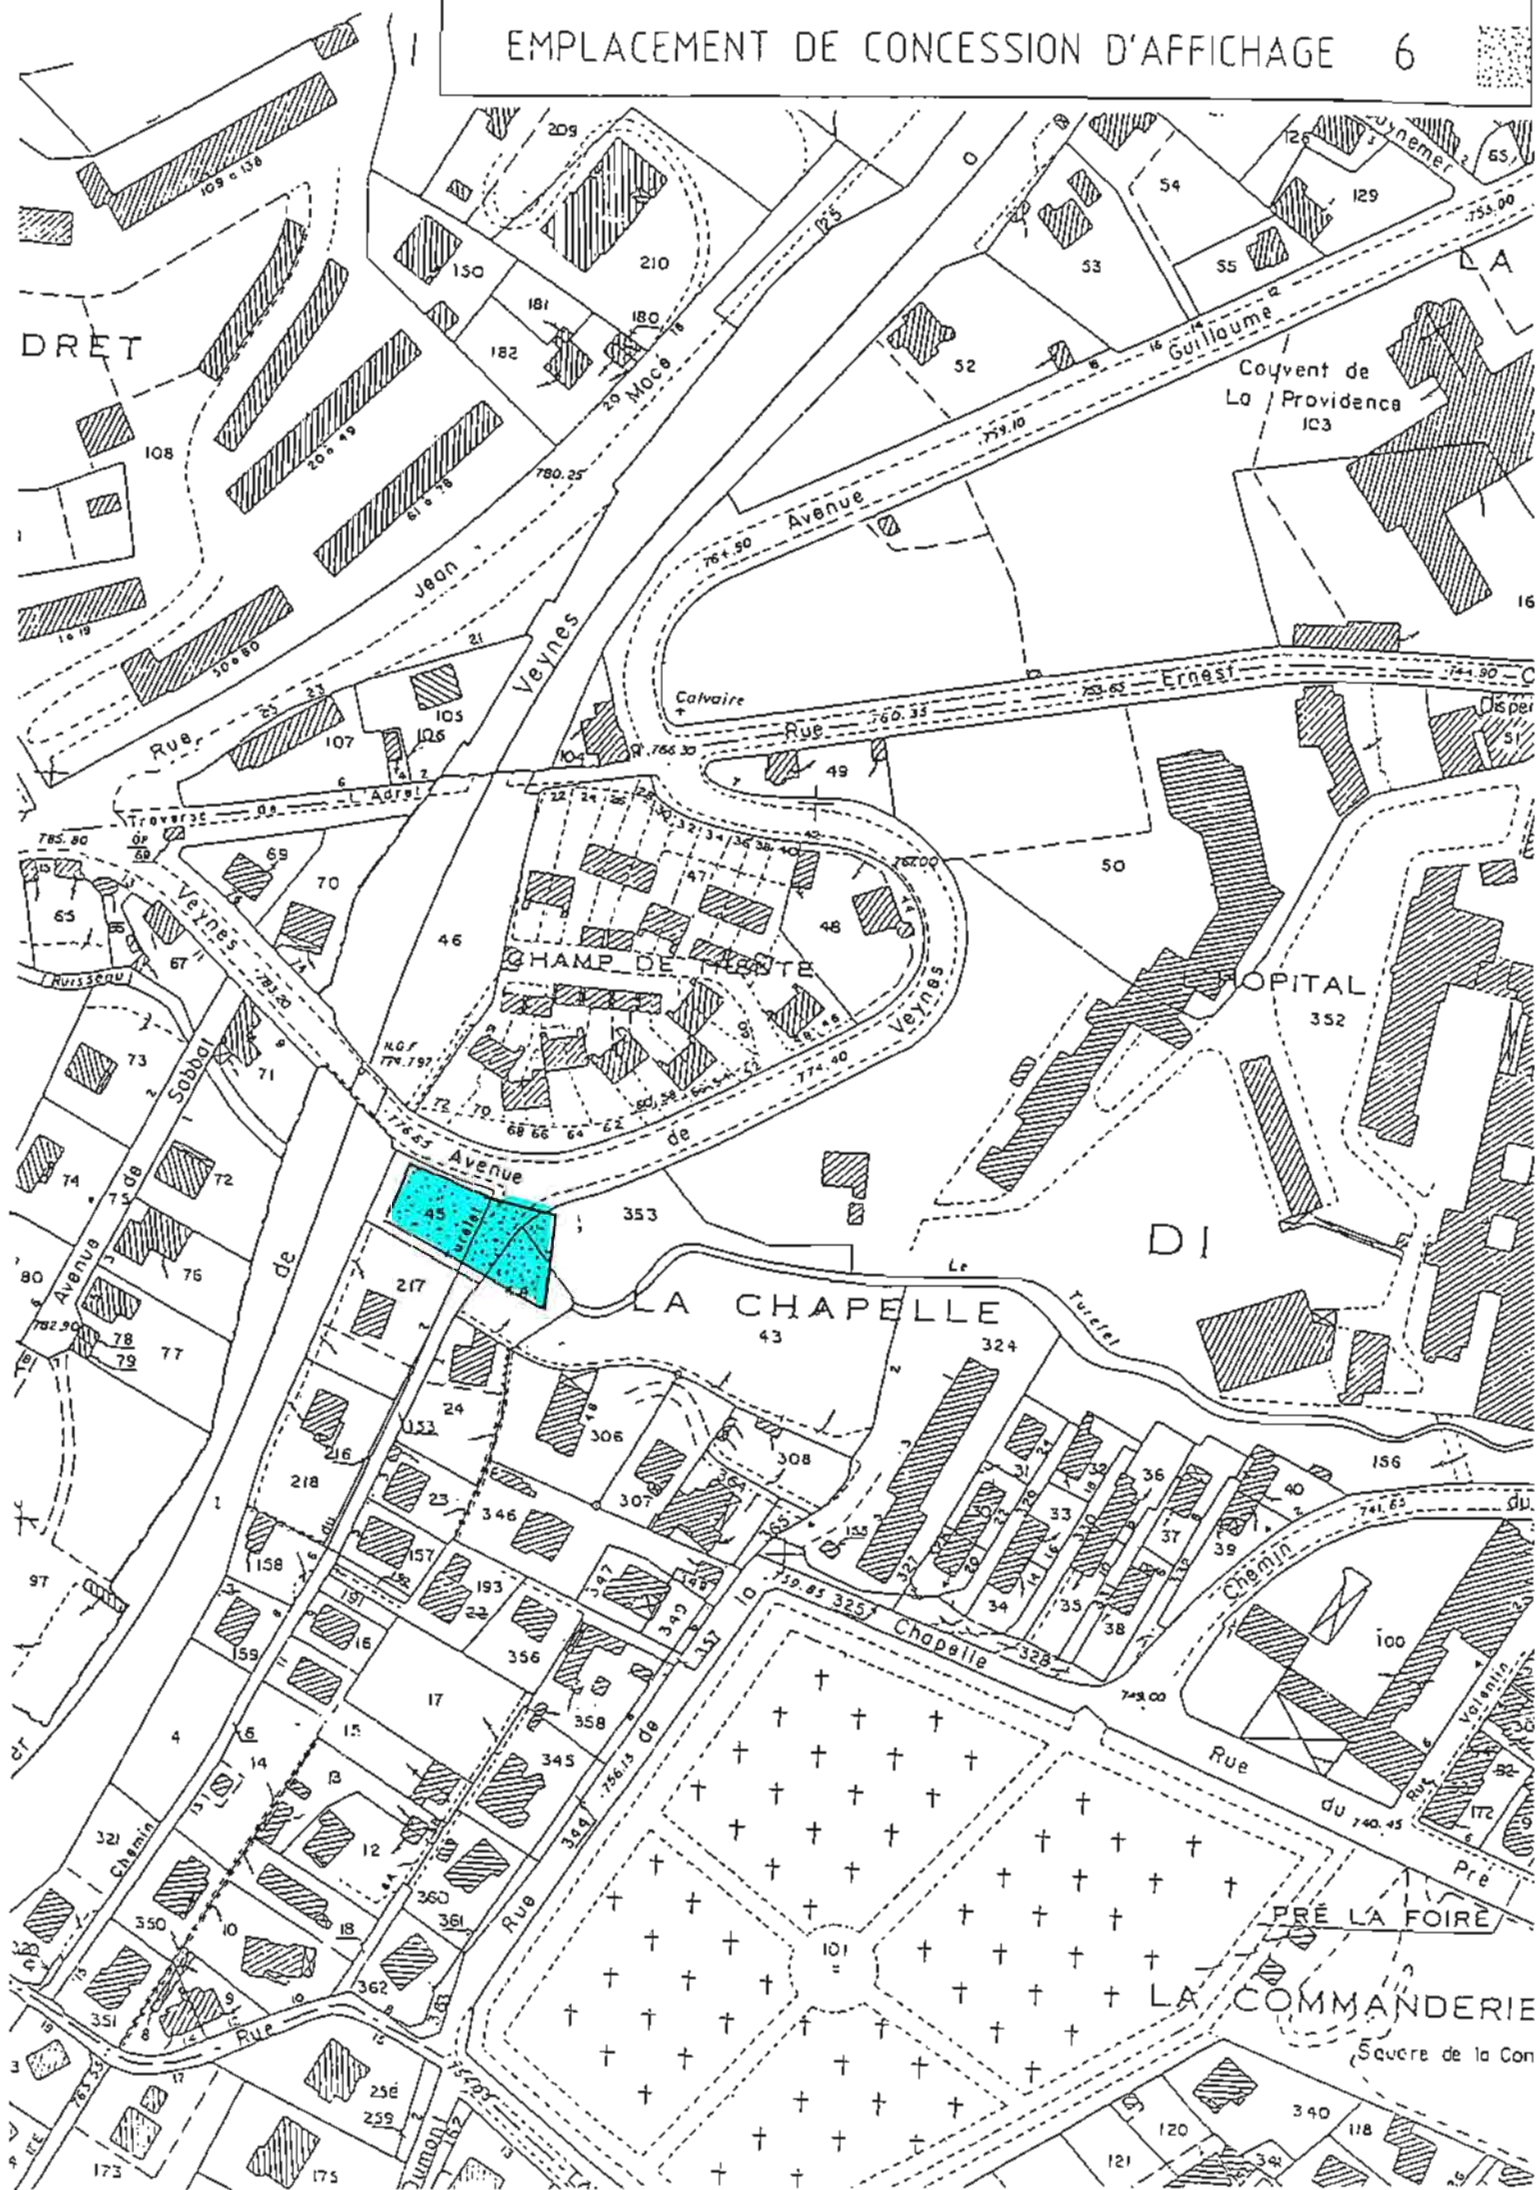

EMPLACEMENT DE CONCESSION D'AFFICHAGE 6