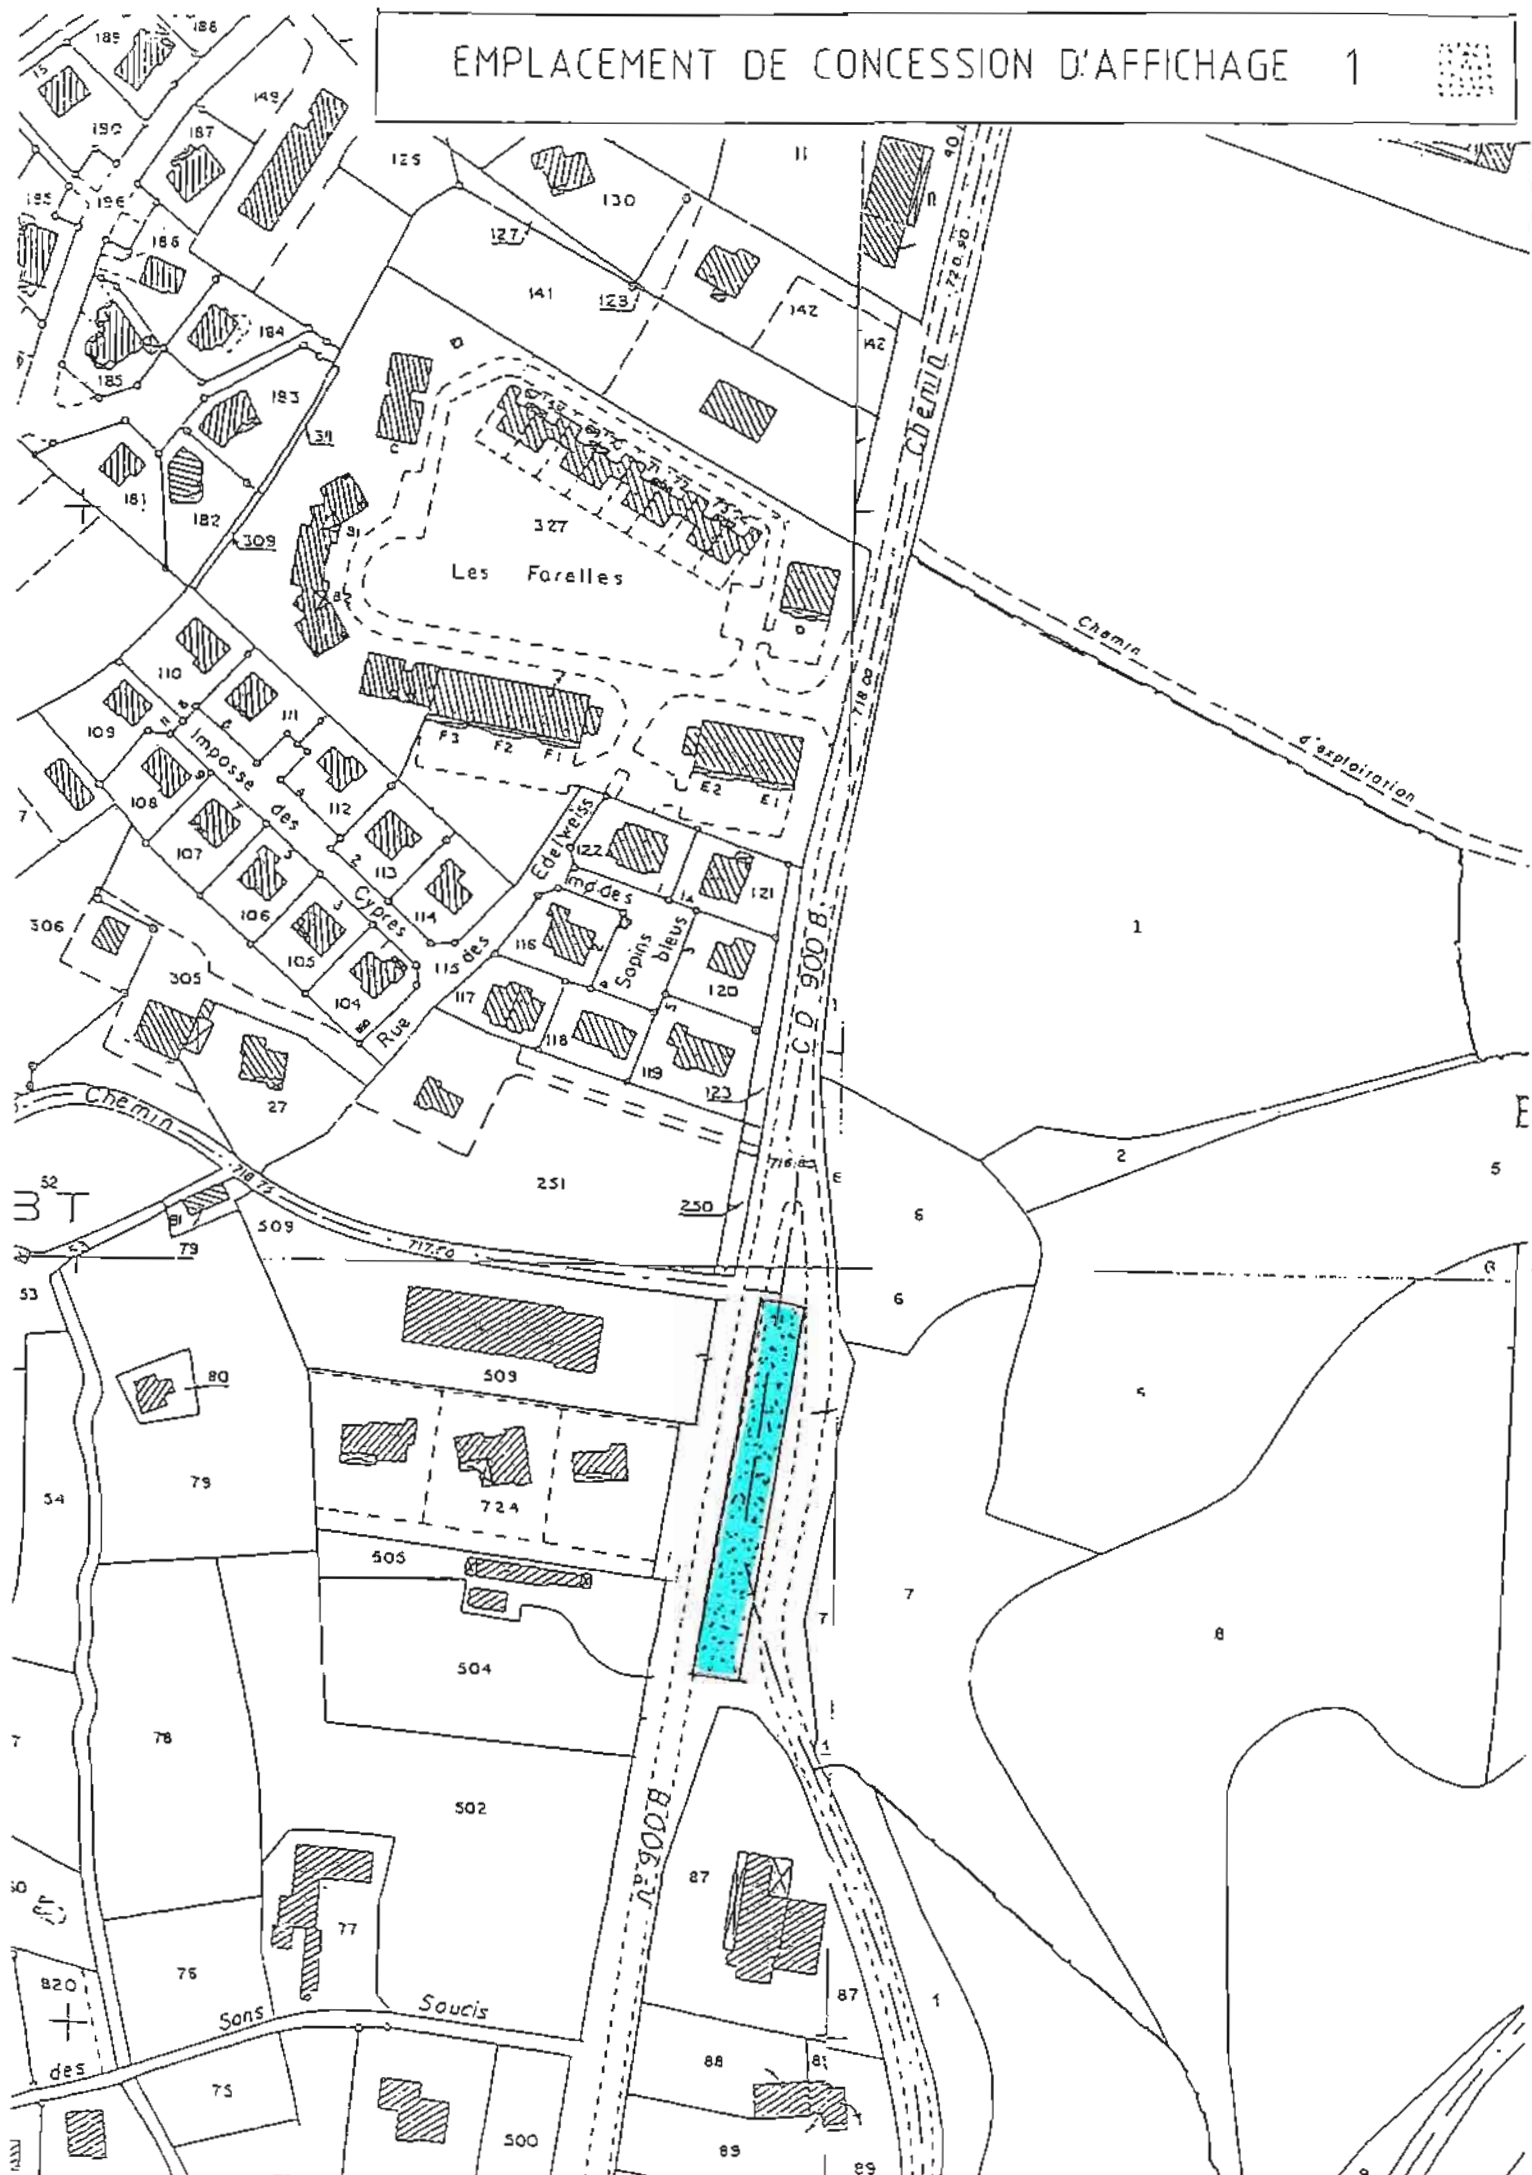

COMMUNE DE GAP

REGLEMENTATION DE LA PUBLICITE

ARRÊTÉ MUNICIPAL
18 mars 2005

PLAN DE SITUATION

Zone de publicité restreinte 3
Zone de publicité autorisée 4

EMPLACEMENT DE CONCESSION D'AFFICHAGE 1

EMPLACEMENT DE CONCESSION D'AFFICHAGE 2

EMPLACEMENT DE CONCESSION D'AFFICHAGE 3

3

EMPLACEMENT DE CONCESSION D'AFFICHAGE 6

EMPLACEMENT DE CONCESSION D'AFFICHAGE 10

EMPLACEMENT DE CONCESSION D'AFFICHAGE 11

EMPLACEMENT DE CONCESSION D'AFFICHAGE 14

EMPLACEMENT DE CONCESSION D'AFFICHAGE 15

SOUS LE FOREST D'ENTRAIS

EMPLACEMENT DE CONCESSION D'AFFICHAGE 19

EMPLACEMENT DE CONCESSION D'AFFICHAGE 21

EMPLACEMENT DE CONCESSION D'AFFICHAGE 22

EMPLACEMENT DE CONCESSION D'AFFICHAGE 23

EMPLACEMENT DE CONCESSION D'AFFICHAGE 24