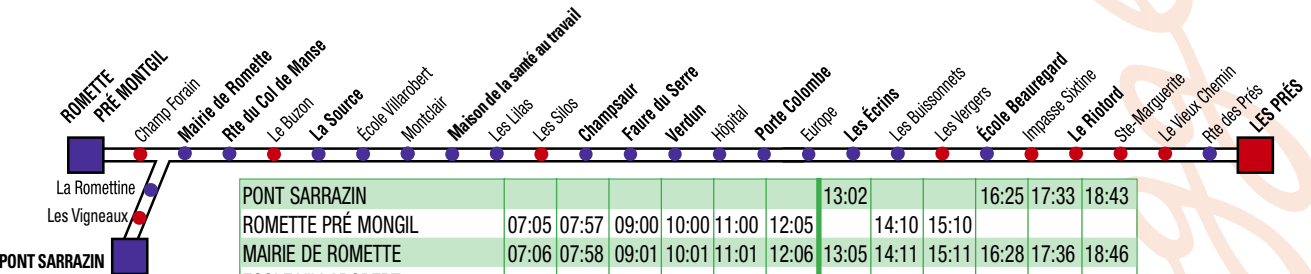

PONT SARRAZIN								13:02			16:25	17:33	18:43
ROMETTE PRÉ MONGIL	07:05	07:57	09:00	10:00	11:00	12:05			14:10	15:10			
MAIRIE DE ROMETTE	07:06	07:58	09:01	10:01	11:01	12:06	13:05	14:11	15:11	16:28	17:36	18:46	
ECOLE VILLAROBERT	07:08	08:02	09:04	10:04	11:04	12:09	13:07	14:13	15:13	16:30	17:38	18:48	
MAISON SANTÉ AU TRAVAIL	07:09	08:02	09:05	10:05	11:05	12:10	13:08	14:14	15:14	16:31	17:39	18:49	
CHAMPSAUR	07:14	08:07	09:10	10:09	11:10	12:15	13:13	14:18	15:19	16:36	17:43	18:53	
FAURE DU SERRE	07:16	08:09	09:11	10:11	11:12	12:17	13:15	14:20	15:21	16:37	17:45	18:58	
VERDUN	07:17	08:11	09:13	10:13	11:14	12:19	13:16	14:22	15:22	16:39	17:47	18:59	
PORTE COLOMBE	07:19	08:13	09:15	10:15	11:16	12:21	13:18	14:23	15:24	16:42	17:49	19:01	
LES ECRINS	07:22	08:15	09:17	10:17	11:20	12:25	13:22	14:27	15:28	16:46	17:53	19:03	
ECOLE BEAUREGARD	07:24	08:17	09:19	10:19	11:22	12:27	13:24	14:29	15:30	16:48	17:55	19:05	
LE RIOTORD	07:25	08:19	09:20	10:21	11:23	12:29	13:25	14:30	15:31	16:49	17:56	19:06	
LES PRÉS	07:28	08:21	09:23	10:23	11:26	12:31	13:28	14:33	15:34	16:52	17:59	19:09