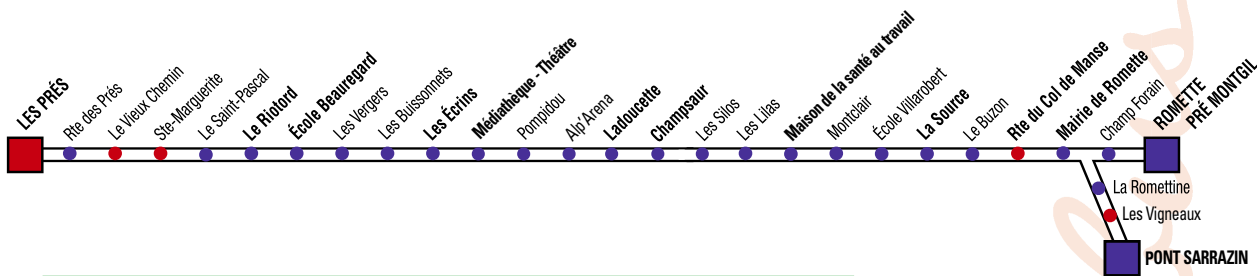

Horaires valables toute l'année sauf le samedi.

LES PRÉS	07:00	07:30	08:00	08:25	09:00	09:30	10:00	10:30	11:00	11:30	12:00
LE RIOTORD	07:02	07:32	08:02	08:27	09:02	09:32	10:02	10:32	11:02	11:32	12:02
ÉCOLE BEAUREGARD	07:03	07:34	08:03	08:28	09:03	09:33	10:03	10:33	11:03	11:33	12:04
LES ECRINS	07:07	07:37	08:07	08:31	09:06	09:36	10:06	10:36	11:07	11:37	12:07
POMPIDOU	07:08	07:39	08:08	08:33	09:08	09:38	10:08	10:38	11:08	11:39	12:09
LADOUCETTE	07:13	07:44	08:13	08:38	09:12	09:42	10:13	10:43	11:14	11:44	12:14
CHAMPSAUR	07:15	07:46	08:15	08:39	09:13	09:43	10:14	10:45	11:15	11:46	12:15
MAISON SANTÉ AU TRAVAIL	07:18	07:49	08:18	08:43	09:17	09:47	10:18	10:48	11:19	11:49	12:19
ÉCOLE VILLAROBERT	07:19	07:50	08:19	08:44	09:18	09:48	10:18	10:49	11:20	11:50	12:20
MAIRIE DE ROMETTE	07:22	07:53	08:22	08:47	09:21	09:51	10:22	10:52	11:23	11:53	12:23
ROMETTE PRÉ MONGIL	07:23	07:54	08:23	08:48	09:22	09:52	10:23	10:53	11:24	11:54	
PONT SARRAZIN											12:26

LES PRÉS	12:55	13:35	14:05	14:35	15:15	15:55	16:30	17:02	17:30	18:08	18:35	19:15
LE RIOTORD	12:57	13:37	14:07	14:37	15:17	15:57	16:32	17:04	17:32	18:10	18:37	19:17
ÉCOLE BEAUREGARD	12:58	13:38	14:08	14:38	15:18	15:58	16:34	17:06	17:34	18:11	18:38	19:18
LES ECRINS	13:01	13:42	14:11	14:41	15:21	16:02	16:37	17:09	17:37	18:15	18:41	19:21
POMPIDOU	13:03	13:43	14:13	14:43	15:23	16:03	16:39	17:11	17:39	18:16	18:43	19:22
LADOUCETTE	13:07	13:48	14:17	14:47	15:28	16:09	16:44	17:16	17:44	18:21	18:47	19:27
CHAMPSAUR	13:09	13:49	14:19	14:49	15:29	16:10	16:46	17:18	17:45	18:22	18:48	19:28
MAISON SANTÉ AU TRAVAIL	13:12	13:53	14:22	14:52	15:33	16:14	16:49	17:21	17:49	18:26	18:52	19:32
ÉCOLE VILLAROBERT	13:13	13:54	14:23	14:53	15:34	16:14	16:50	17:22	17:50	18:27	18:53	19:32
MAIRIE DE ROMETTE	13:16	13:57	14:26	14:56	15:37	16:18	16:53	17:25	17:53	18:30	18:56	19:36
ROMETTE PRÉ MONGIL		13:58		14:57	15:38		16:54		17:54		18:57	
PONT SARRAZIN	13:19		14:29			16:21		17:28		18:33		19:39