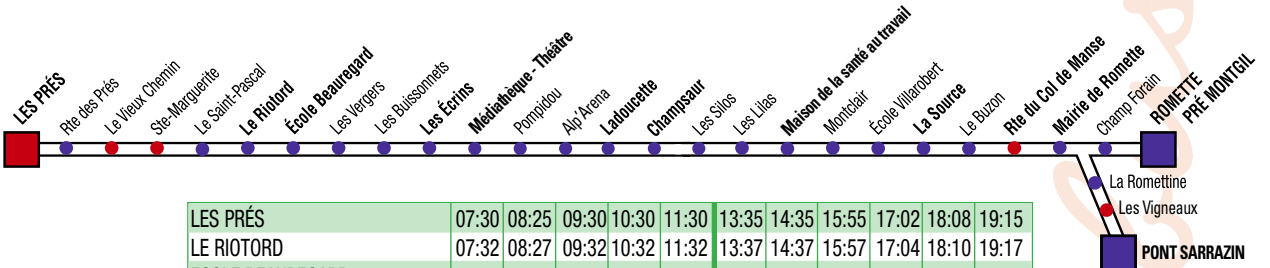

Horaires valables uniquement le samedi.

LES PRÉS	07:30	08:25	09:30	10:30	11:30	13:35	14:35	15:55	17:02	18:08	19:15
LE RIOTORD	07:32	08:27	09:32	10:32	11:32	13:37	14:37	15:57	17:04	18:10	19:17
ECOLE BEAUREGARD	07:34	08:28	09:33	10:33	11:33	13:38	14:38	15:58	17:06	18:11	19:18
LES ECRINS	07:37	08:31	09:36	10:36	11:37	13:42	14:41	16:02	17:09	18:15	19:21
POMPIDOU	07:39	08:33	09:38	10:38	11:39	13:43	14:43	16:03	17:11	18:16	19:22
LADOUCKETTE	07:44	08:38	09:42	10:43	11:44	13:48	14:47	16:09	17:16	18:21	19:27
CHAMPSAUR	07:46	08:39	09:43	10:45	11:46	13:49	14:49	16:10	17:18	18:22	19:28
MAISON SANTÉ AU TRAVAIL	07:49	08:43	09:47	10:48	11:49	13:53	14:52	16:14	17:21	18:26	19:32
ECOLE VILLAROBERT	07:50	08:44	09:48	10:49	11:50	13:54	14:53	16:14	17:22	18:27	19:32
MAIRIE DE ROMETTE	07:53	08:47	09:51	10:52	11:53	13:57	14:56	16:18	17:25	18:30	19:36
ROMETTE PRÉ MONGIL	07:54	08:48	09:52	10:53	11:54	13:58	14:57				
PONT SARRAZIN								16:21	17:28	18:33	19:39

Horaires valables uniquement le samedi.