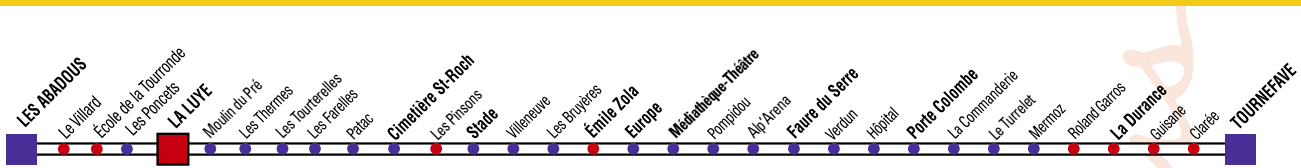

LES ABADOUS	07:15	08:30	09:54	11:15	13:25	14:54	16:05	17:25	18:45	19:50
ECOLE LA TOURRONDE	07:17	08:32	09:56	11:17	13:27	14:56	16:07	17:27	18:47	19:51
LA LUYE	07:20	08:35	09:59	11:20	13:30	14:59	16:09	17:30	18:50	19:53
CIMETIÈRE ST ROCH	07:25	08:39	10:04	11:25	13:35	15:03	16:14	17:35	18:54	19:56
STADE	07:26	08:41	10:05	11:26	13:37	15:05	16:16	17:36	18:55	19:58
EUROPE	07:32	08:46	10:11	11:32	13:42	15:11	16:21	17:41	19:00	20:01
POMPIDOU	07:35	08:48	10:13	11:34	13:44	15:13	16:23	17:44	19:02	20:02
FAURE DU SERRE	07:39	08:53	10:17	11:39	13:49	15:17	16:24	17:48	19:06	20:06
VERDUN	07:40	08:54	10:18	11:40	13:50	15:18	16:26	17:49	19:07	
PORTE COLOMBE	07:42	08:56	10:20	11:43	13:52	15:20	16:28	17:51	19:09	
LA DURANCE	07:48	09:02	10:26	11:49	13:58	15:26	16:34	17:57	19:15	
TOURNEFAVE	07:50	09:03	10:28	11:51	14:00	15:28	16:36	17:59	19:17