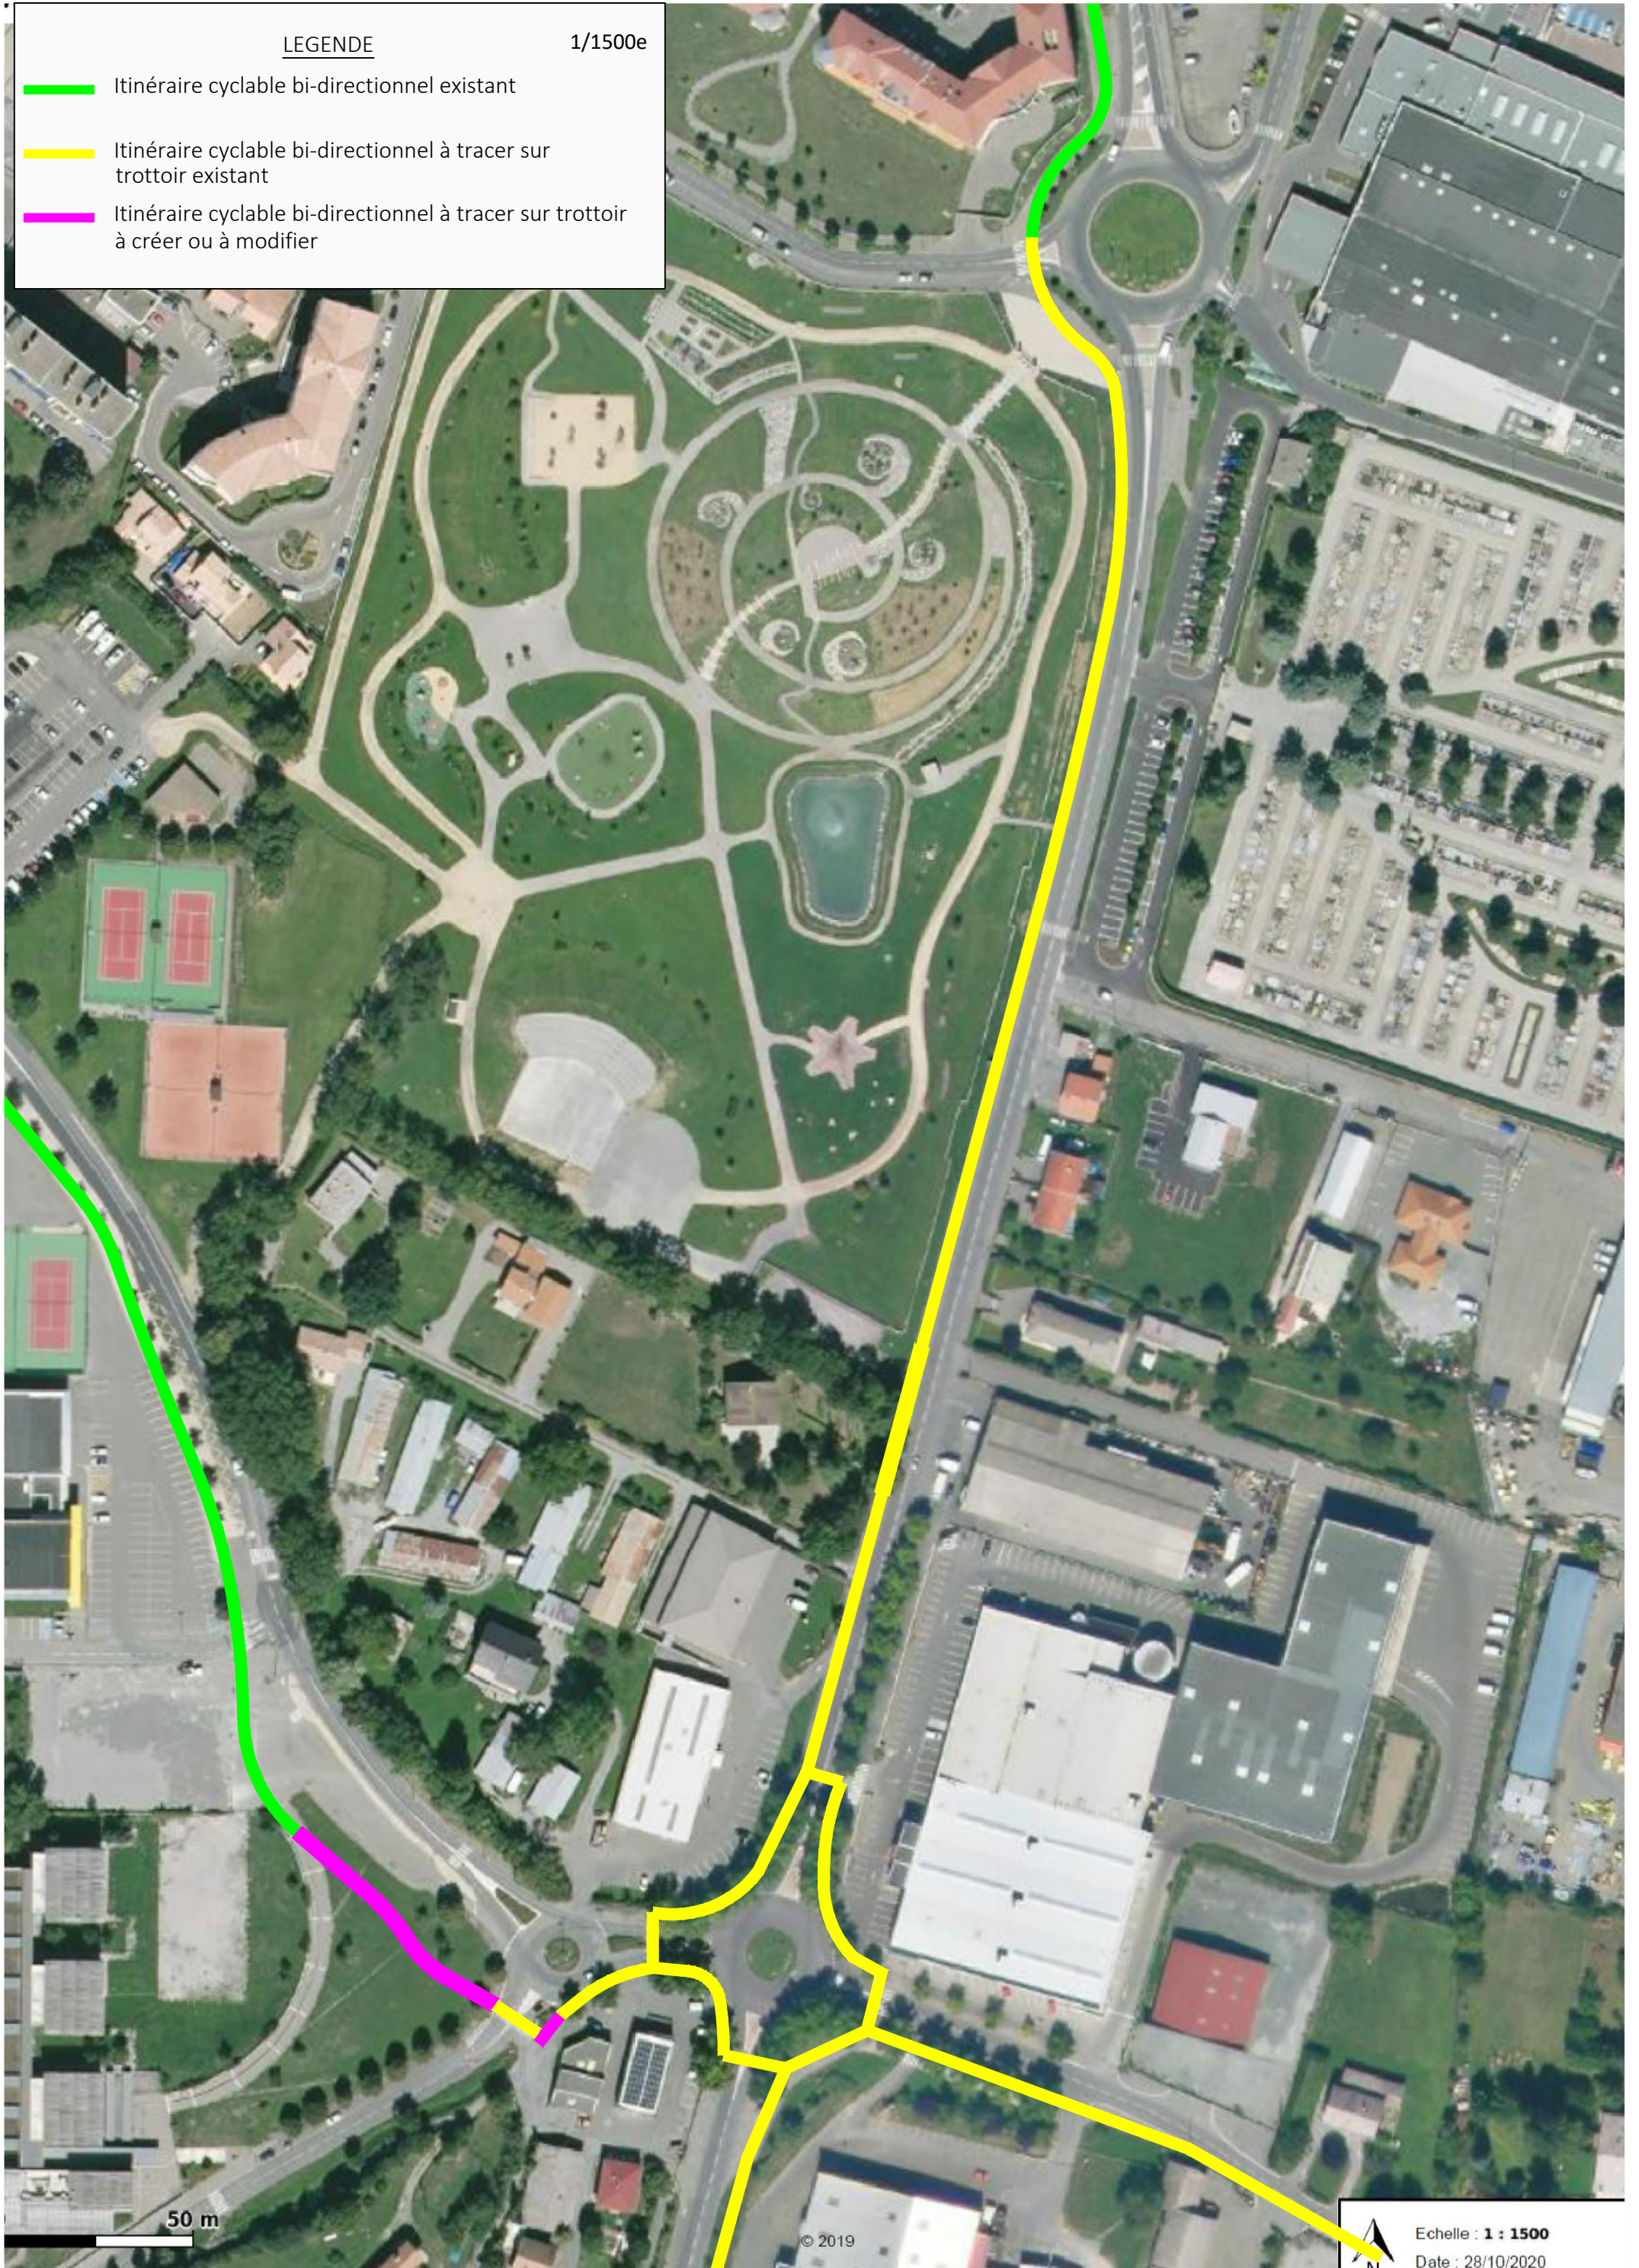

# Liaisons cyclables Avenue de Traunstein et Avenue Bernard Givaudan

## LEGENDE

1/1500e

-  Itinéraire cyclable bi-directionnel existant
-  Itinéraire cyclable bi-directionnel à tracer sur trottoir existant
-  Itinéraire cyclable bi-directionnel à tracer sur trottoir à créer ou à modifier

50 m

© 2019

Echelle : 1 : 1500  
Date : 28/10/2020