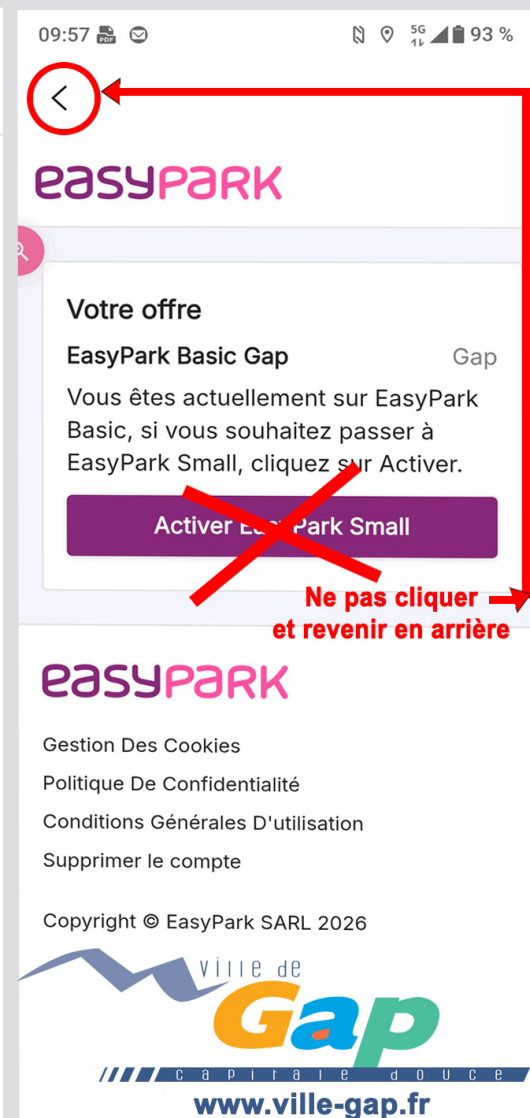

TELECHARGEZ L'APPLICATION "EASYPARK" ET SELECTIONNEZ L'OFFRE "BASIC" GRATUITE EN SUIVANT LES CONSIGNES CI-DESSOUS :

1 Sélectionnez le menu en haut à droite de la page d'accueil

Sélectionnez une zone

Votre position GPS peut être incertaine

P 5000
Zone Verte
Voirie • Gap

2 Choisissez
> sur Android "nos offres"
> sur I Phone "abonnement"

3 Choisissez la troisième offre nommée "EasyPark Basic". Cliquez sur "gérer mon offre Basic" et sélectionnez la Ville de Gap dans la liste, puis revenez au menu.