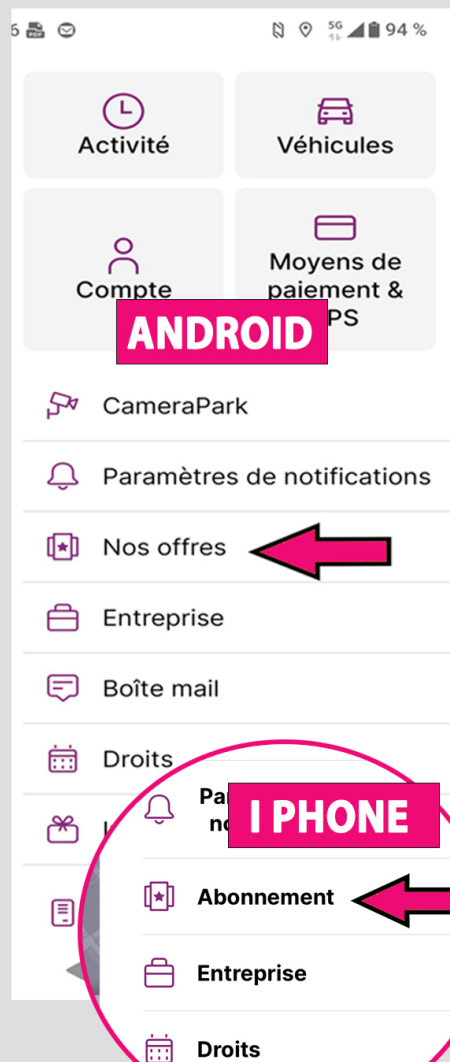

TELECHARGEZ L'APPLICATION "EASYPARK" ET SELECTIONNEZ L'OFFRE "BASIC" GRATUITE EN SUIVANT LES CONSIGNES CI-DESSOUS :

1 Sélectionnez le menu en haut à droite de la page d'accueil

Sélectionnez une zone

Votre position GPS peut être incertaine

P 5000
Zone Verte
Voirie • Gap

2 Choisissez
> sur Android "nos offres"
> sur I Phone "abonnement"

3 Choisissez la troisième offre nommée "EasyPark Basic". Cliquez sur "gérer mon offre Basic" et sélectionnez la Ville de Gap dans la liste, puis revenez au menu.