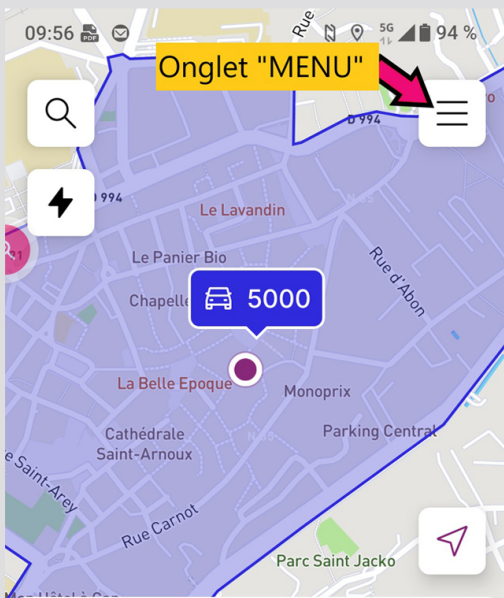

TELECHARGEZ L'APPLICATION "EASYPARK" ET SELECTIONNEZ L'OFFRE "BASIC" GRATUITE EN SUIVANT LES CONSIGNES CI-DESSOUS :

1 Sélectionnez le menu en haut à droite de la page d'accueil

Sélectionnez une zone

Votre position GPS peut être incertaine

P 5000
Zone Verte
Voirie • Gap

2 Choisissez
> sur Android "nos offres"
> sur I Phone "abonnement"

3 Choisissez la troisième offre nommée "EasyPark Basic". Cliquez sur "gérer mon offre Basic" et sélectionnez la Ville de Gap dans la liste, puis revenez au menu.