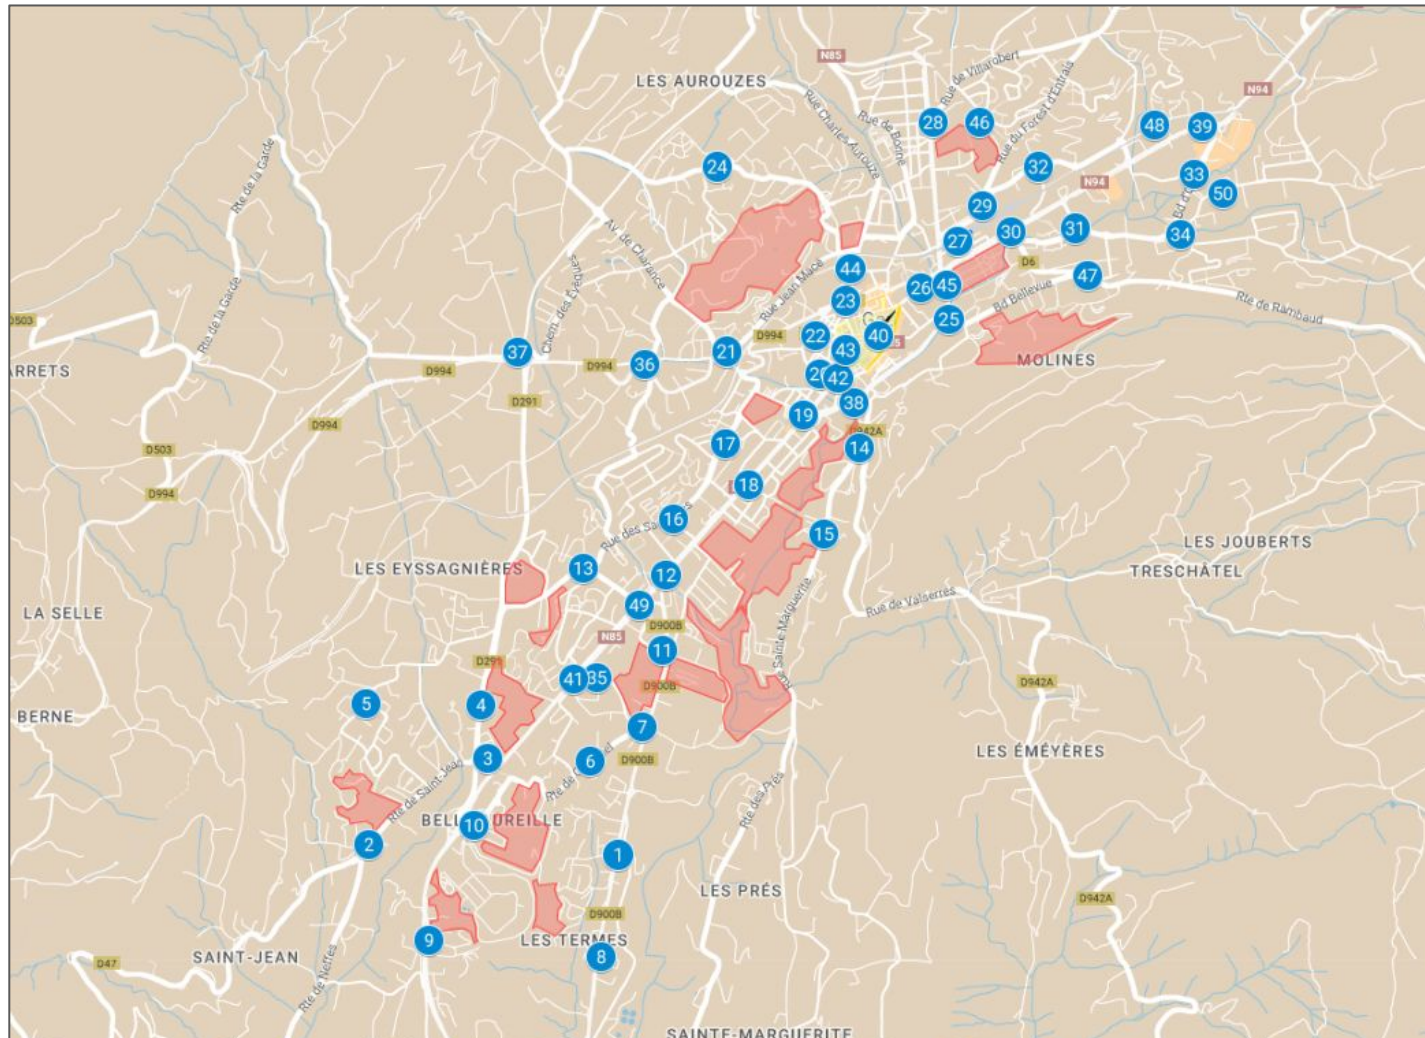

# Cartographie des 50 emplacements trottinettes (2024)

## Légende :

- |                                |                                 |
|--------------------------------|---------------------------------|
| 1 Point 1 Sans Souci           | 26 Point 26 Ladoucette          |
| 2 Point 2 Sainte Marthe        | 27 Point 27 Gare SNCF           |
| 3 Point 3 Carrefour Saint-Jean | 28 Point 28 Rochasson           |
| 4 Point 4 Albert Borel         | 29 Point 29 Les Silos           |
| 5 Point 5 Grandes Terres       | 30 Point 30 Academie            |
| 6 Point 6 CFA Fontfreyne       | 31 Point 31 Les Metiers         |
| 7 Point 7 Patac                | 32 Point 32 Paul Aubert         |
| 8 Point 8 Moulin du Pre        | 33 Point 33 Boulevard d'Orient  |
| 9 Point 9 Serviolan            | 34 Point 34 La Justice          |
| 10 Point 10 Micropolis         | 35 Point 35 Stade Nautique      |
| 11 Point 11 Parc Givaudan      | 36 Point 36 Chabanas            |
| 12 Point 12 Eglise Saint Roch  | 37 Point 37 Parking Sénateur    |
| 13 Point 13 Bel Aure           | 38 Point 38 Théâtre             |
| 14 Point 14 Les Buissonnets    | 39 Point 39 Parking du Plan     |
| 15 Point 15 Ecole Beauregard   | 40 Point 40 OTI/Mairie Centre   |
| 16 Point 16 Les Cedres         | 41 Point 41 Mimosas             |
| 17 Point 17 Saint Exupéry      | 42 Point 42 Frederic Euzieres   |
| 18 Point 18 Villeneuve         | 43 Point 43 Cathedrale          |
| 19 Point 19 Europe             | 44 Point 44 Pôle Universitaire  |
| 20 Point 20 Hôpital            | 45 Point 45 Le Tempo            |
| 21 Point 21 Jean Macé          | 46 Point 46 Bonneval            |
| 22 Point 22 Balmens            | 47 Point 47 La Glaciere         |
| 23 Point 23 Verdun             | 48 Point 48 Chatelard           |
| 24 Point 24 Clinique           | 49 Point 49 Les Marronniers     |
| 25 Point 25 Pompidou           | 50 Point 50 Services Techniques |